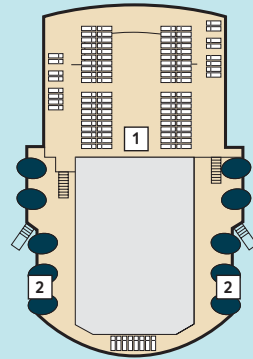

# Deckgrundrisse Mein Schiff 1

Gewusst, wo – auf dem ersten Wohlfühlschiff von TUI Cruises.

360° 360°-Panoramen:  
[www.tuicruises.com/meinschiff1](http://www.tuicruises.com/meinschiff1)

14 Brise

12 Horizont

## Kabinenkategorien\*

- 10029 Suite
- 12002 Junior Suite Veranda Kat. A
- 10012 Junior Suite Veranda Kat. B
- 10171 Familienkabine Veranda
- 10000 Verandakabine Kat. A
- 10168 Verandakabine Kat. B
- 9039 Balkonkabine Kat. A
- 9242 Balkonkabine Kat. B
- 9005 Außenkabine Kat. A
- 9017 Innenkabine Kat. A
- 9236 Innenkabine Kat. B