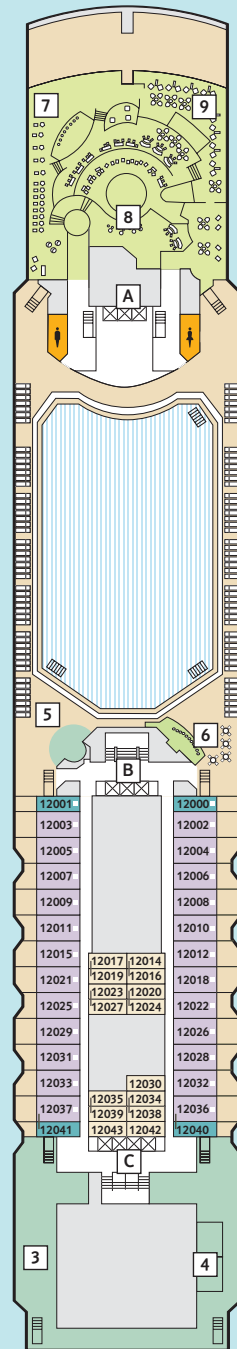

# Deckgrundrisse Mein Schiff 1

Gewusst, wo – auf dem ersten Wohlfühlschiff von TUI Cruises.

360° 360°-Panoramen:  
[www.tuicruises.com/meinschiff1](http://www.tuicruises.com/meinschiff1)

14 Brise

12 Horizont

## Kabinenkategorien\*

- 10029 Suite
- 12002 Junior Suite Veranda Kat. A
- 10012 Junior Suite Veranda Kat. B
- 10171 Familienkabine Veranda
- 10000 Verandakabine Kat. A
- 10168 Verandakabine Kat. B
- 9039 Balkonkabine Kat. A
- 9242 Balkonkabine Kat. B
- 9005 Außenkabine Kat. A
- 9017 Innenkabine Kat. A
- 9236 Innenkabine Kat. B

## Legende

- Restaurant
- Bar
- SPA & Sport
- Unterhaltung/Theater
- Betriebsräume
- Küche

- Verbindungstür
- Bettcouch
- Doppelbettcouch
- 1 Pullman-Bett
- 2 Pullman-Betten
- Betten nicht auseinanderstellbar
- A B C Treppenhausbezeichnung

\* Beispielhafte Darstellung der Kabinenummern. Änderungen vorbehalten.