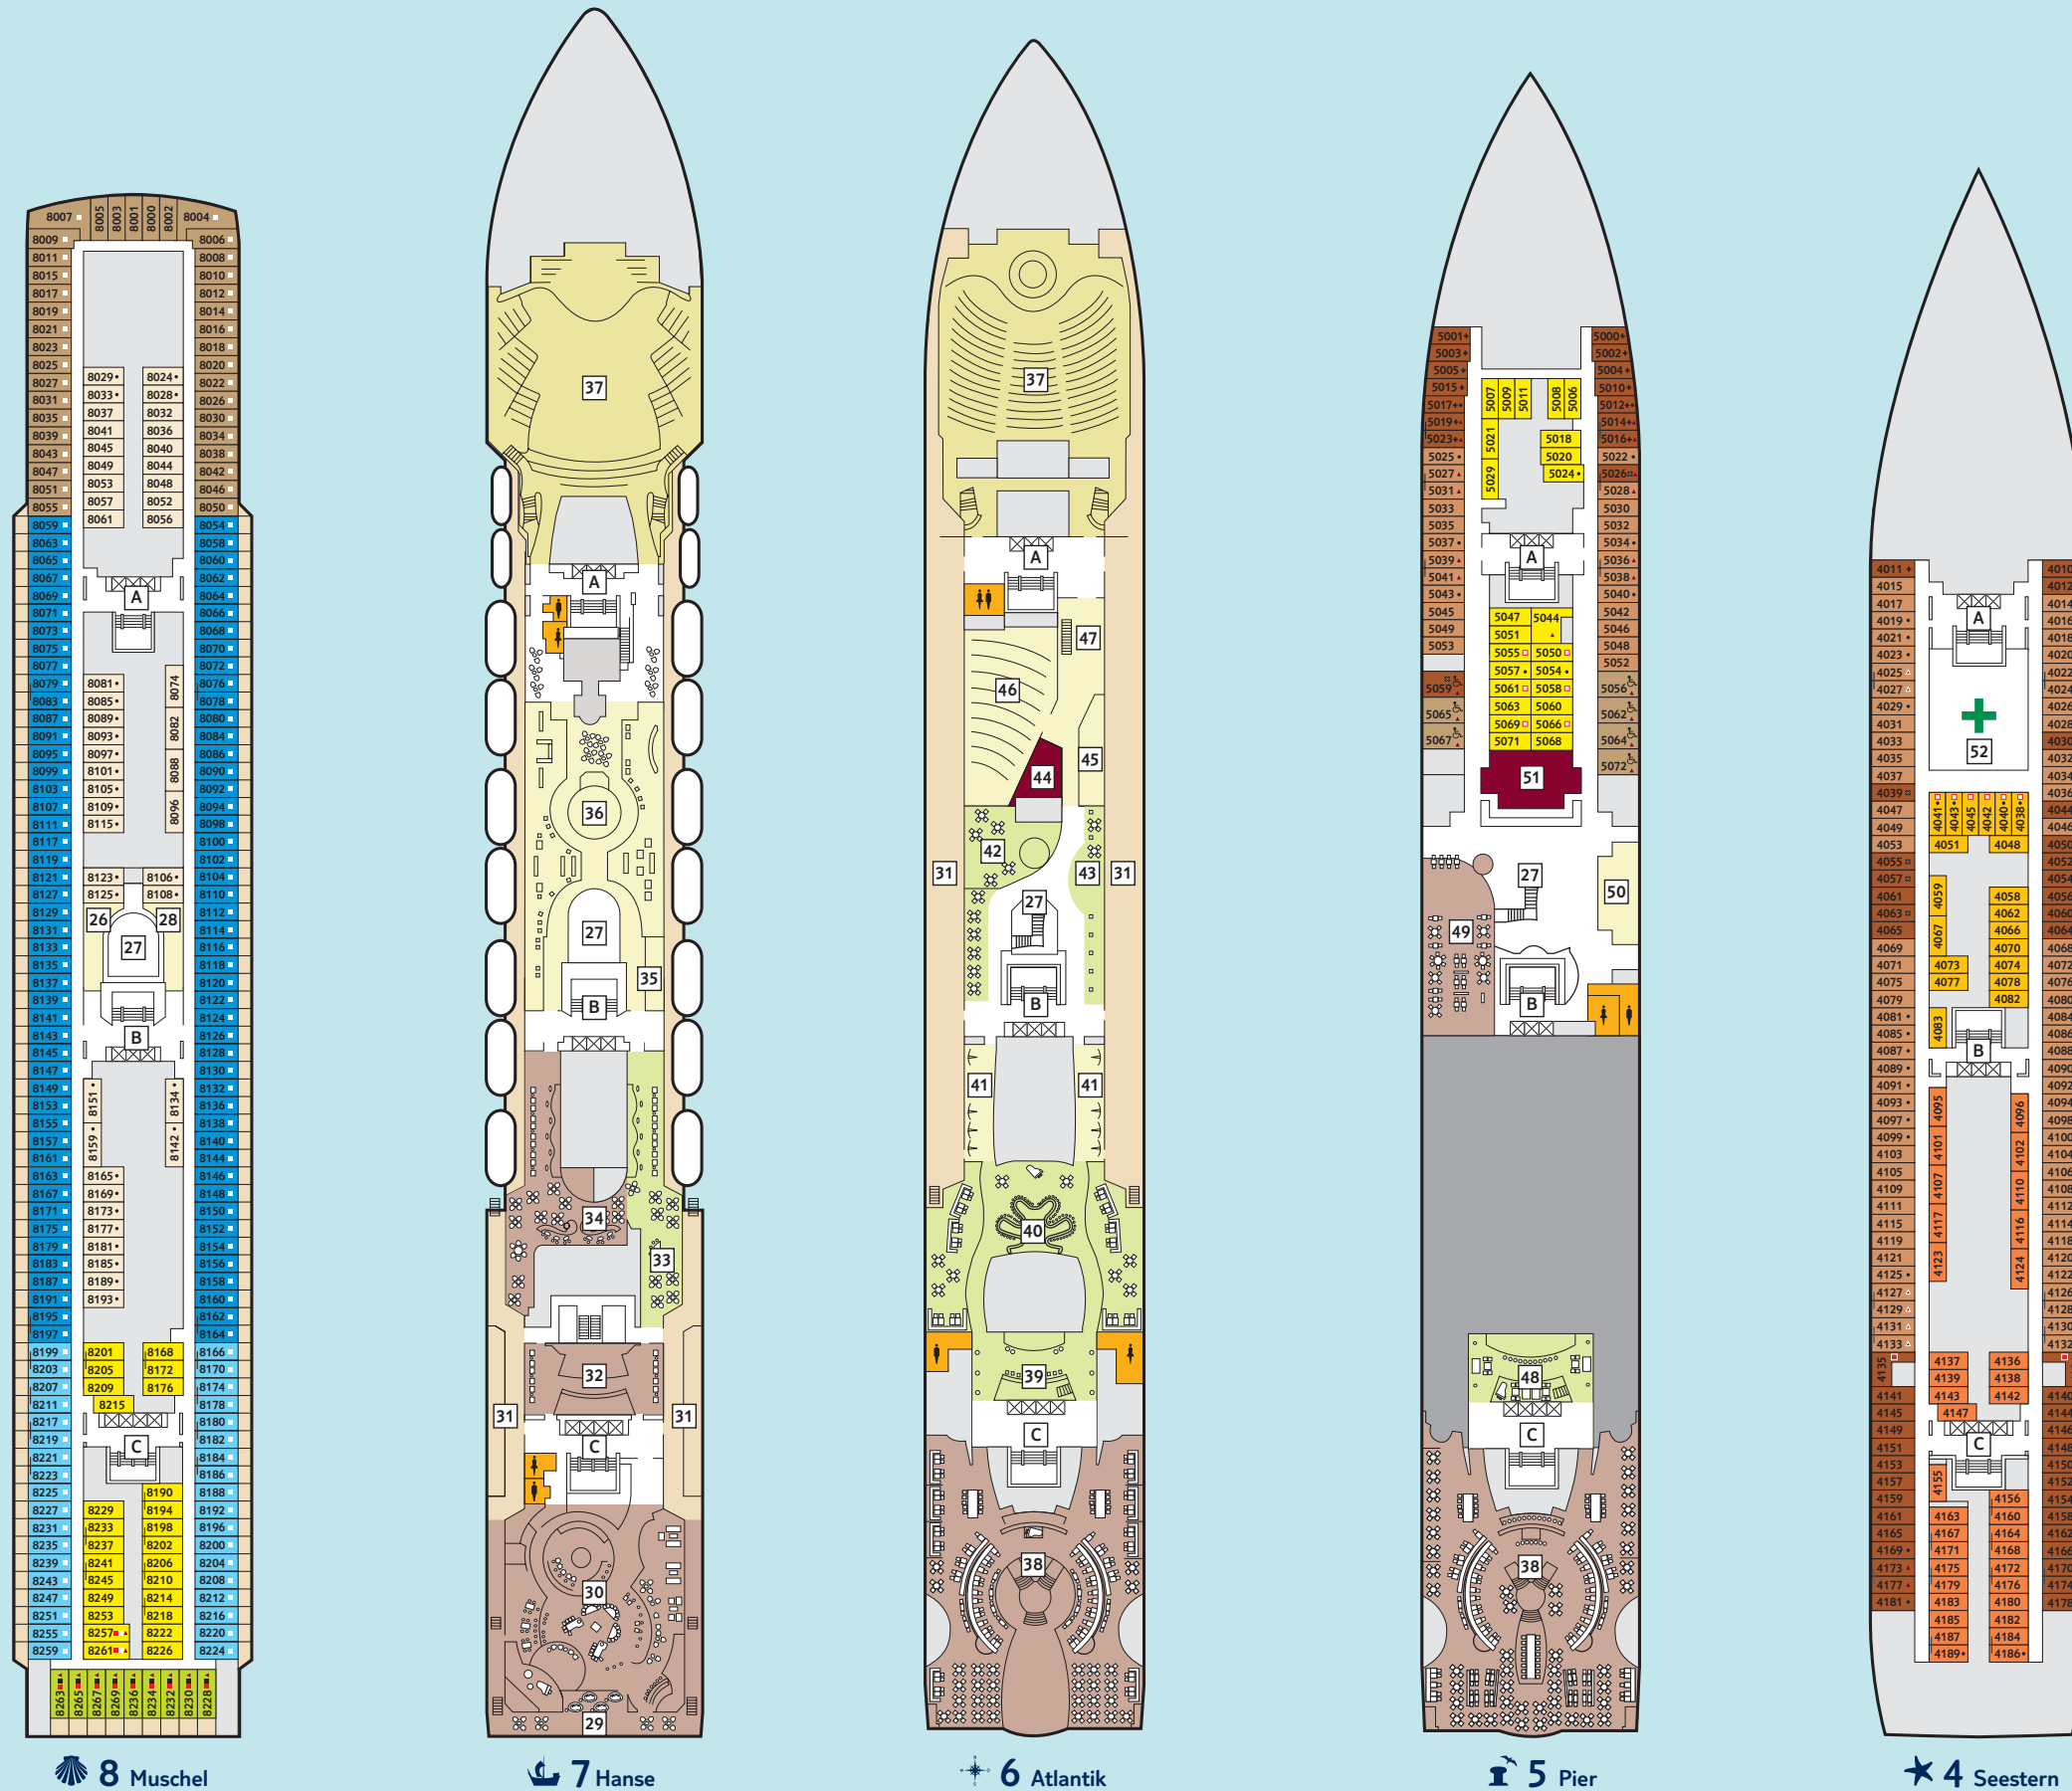

Kabinenkategorien*

- 8228 Familienkabine Veranda
- 8059 Balkonkabine Kat. A
- 8199 Balkonkabine Kat. B
- 8000 Außenkabine Kat. A
- 5022 Außenkabine Kat. B
- 5000 Außenkabine Kat. C
- 8029 Innenkabine Kat. A
- 8201 Innenkabine Kat. B
- 4041 Innenkabine Kat. C
- 4137 Innenkabine Kat. D

Legende

1. Restaurant
   - Bar
   - SPA & Sport
   - Unterhaltung/Theater
   - Betriebsräume
   - Küche
3. ♿ Barrierefreie Kabine
   - | Verbindungstür
   - Bettcouch
   - Doppelbettcouch
   - ▲ 1 Pullman-Bett
   - 2 Pullman-Betten
   - + Kabine mit Bullauge
   - ⊗ Kabine mit Sichtbehinderung
   - Betten nicht zusammenstellbar
   - Betten nicht auseinanderstellbar
   - A B C Treppenhausebezeichnung
   - 26 Bibliothek
   - 27 Atrium
   - 28 Sturmfrei – Teenslounge
   - 29 Aussicht Bar
   - 30 Casino & Lounge
   - 31 Promenadendeck
   - 32 Blaue Welt Bar – Sushi
   - 33 Wein & Wahrheit Vinothek
   - 34 Surf & Turf – Steakhouse
   - 35 Wii-Corner
   - 36 Neuer Wall – Einkaufspassage
   - 37 Theater
   - 38 Atlantik – Klassik
   - 39 Blaue Welt Bar – Lounge
   - 40 TUI Bar
   - 41 Fotogalerie
   - 42 Kunstgalerie
   - 43 Nasch Bar
   - 44 Bordreiseleitung
   - 45 Atelier
   - 46 Konferenzraum
   - 47 Internet
   - 48 Blaue Welt Bar – Apéro
   - 49 Richards – Feines Essen
   - 50 Landausflüge, Golf & Biking
   - 51 Rezeption
   - 52 Bordhospital

* Beispielhafte Darstellung der Kabinenummern. Änderungen vorbehalten.