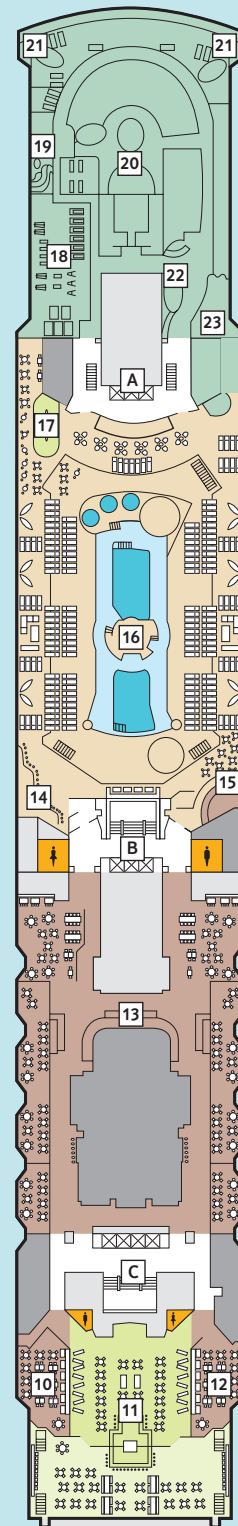

# Deckgrundrisse Mein Schiff 1

Gewusst, wo – auf dem ersten Wohlfühlschiff von TUI Cruises.

360° 360°-Panoramen:  
[www.tuicruises.com/meinschiff1](http://www.tuicruises.com/meinschiff1)

14 Brise

12 Horizont

## Kabinenkategorien\*

- 10029 Suite
- 12002 Junior Suite Veranda Kat. A
- 10012 Junior Suite Veranda Kat. B
- 10171 Familienkabine Veranda
- 10000 Verandakabine Kat. A
- 10168 Verandakabine Kat. B
- 9039 Balkonkabine Kat. A
- 9242 Balkonkabine Kat. B
- 9005 Außenkabine Kat. A
- 9017 Innenkabine Kat. A
- 9236 Innenkabine Kat. B

## Legende

- Restaurant
- Bar
- SPA & Sport
- Unterhaltung/Theater
- Betriebsräume
- Küche

- Verbindungstür
- Bettcouch
- Doppelbettcouch
- 1 Pullman-Bett
- 2 Pullman-Betten
- Betten nicht auseinanderstellbar
- A B C Treppenhausbezeichnung

\* Beispielhafte Darstellung der Kabinenummern. Änderungen vorbehalten.