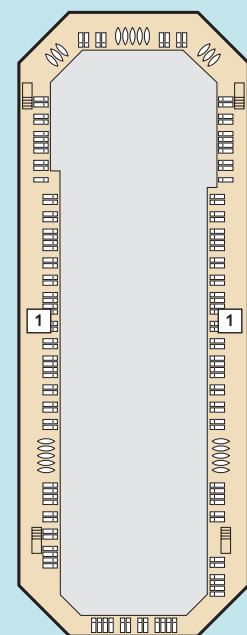

# Deckgrundrisse Mein Schiff 1

Gewusst, wo – auf dem ersten Wohlfühlschiff von TUI Cruises.

360° 360°-Panoramen:  
[www.tuicruises.com/meinschiff1](http://www.tuicruises.com/meinschiff1)

14 Brise

12 Horizont

## Kabinenkategorien\*

- 10029 Suite
- 12002 Junior Suite Veranda Kat. A
- 10012 Junior Suite Veranda Kat. B
- 10171 Familienkabine Veranda
- 10000 Verandakabine Kat. A
- 10168 Verandakabine Kat. B
- 9039 Balkonkabine Kat. A
- 9242 Balkonkabine Kat. B
- 9005 Außenkabine Kat. A
- 9017 Innenkabine Kat. A
- 9236 Innenkabine Kat. B

## Legende

- Restaurant
- Bar
- SPA & Sport
- Unterhaltung/Theater
- Betriebsräume
- Küche

- Verbindungstür
- Bettcouch
- Doppelbettcouch
- 1 Pullman-Bett
- 2 Pullman-Betten
- Betten nicht auseinanderstellbar
- A B C Treppenhausbezeichnung