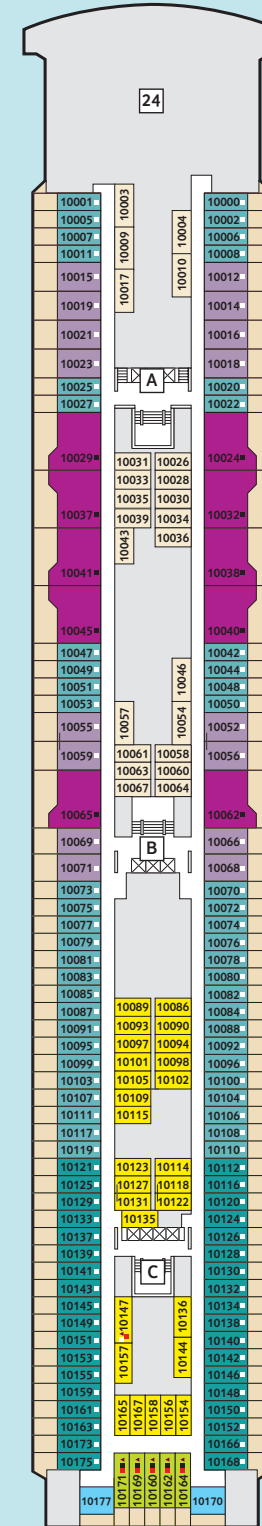

Deckgrundrisse Mein Schiff 1

Gewusst, wo – auf dem ersten Wohlfühlschiff von TUI Cruises.

360° 360°-Panoramen:
www.tuicruises.com/meinschiff1

10 Perle

Kabinenkategorien*

- 10029 Suite
- 12002 Junior Suite Veranda Kat. A
- 10012 Junior Suite Veranda Kat. B
- 10171 Familienkabine Veranda
- 10000 Verandakabine Kat. A
- 10168 Verandakabine Kat. B
- 9039 Balkonkabine Kat. A
- 9242 Balkonkabine Kat. B
- 9005 Außenkabine Kat. A
- 9017 Innenkabine Kat. A
- 9236 Innenkabine Kat. B

Legende

- Restaurant
- Bar
- SPA & Sport
- Unterhaltung/Theater
- Betriebsräume
- Küche

- Verbindungstür
- Bettcouch
- Doppelbettcouch
- 1 Pullman-Bett
- 2 Pullman-Betten
- Betten nicht auseinanderstellbar
- A B C Treppenhausbezeichnung

- 1 Sonnendeck
- 2 Entspannsinseln
- 3 Outdoor-Sportbereich
- 4 Grüne Oase – Sportaußenbereich
- 5 Jogging-Bereich
- 6 Überschau Bar
- 7 Himmel & Meer Lounge
- 8 Abtanz Bar
- 9 X-Lounge
- 10 GOSCH Sylt
- 11 Außenalster Bar
- 12 La Vela – Bistro
- 13 Anckelmannsplatz – Buffet-Restaurant
- 14 Ausgabe Handtücher & Kuscheldecken
- 15 Cliff 24 – Grill
- 16 Pool
- 17 Unverzicht Bar
- 18 Sport & Gesundheit
- 19 Sauna
- 20 SPA & Meer
- 21 SPA-Suiten
- 22 SPA-Shop
- 23 Friseur
- 24 Brücke
- 25 Insel der Seeräuber – Kids-Club

* Beispielhafte Darstellung der Kabinenummern. Änderungen vorbehalten.