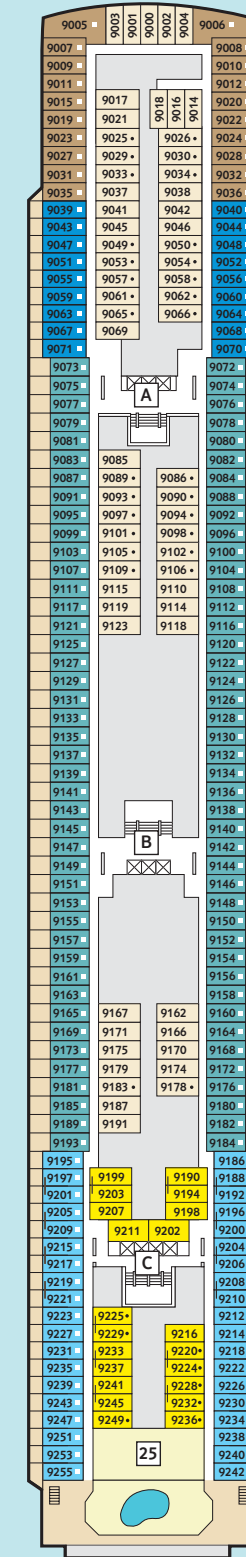

# Deckgrundrisse Mein Schiff 1

Gewusst, wo – auf dem ersten Wohlfühlschiff von TUI Cruises.

360° 360°-Panoramen:  
[www.tuicruises.com/meinschiff1](http://www.tuicruises.com/meinschiff1)

14 Brise

12 Horizont

11 Aqua

10 Perle

9 Koralle

## Kabinenkategorien\*

- 10029 Suite
- 12002 Junior Suite Veranda Kat. A
- 10012 Junior Suite Veranda Kat. B
- 10171 Familienkabine Veranda
- 10000 Verandakabine Kat. A
- 10168 Verandakabine Kat. B
- 9039 Balkonkabine Kat. A
- 9242 Balkonkabine Kat. B
- 9005 Außenkabine Kat. A
- 9017 Innenkabine Kat. A
- 9236 Innenkabine Kat. B

## Legende

- Restaurant
- Bar
- SPA & Sport
- Unterhaltung/Theater
- Betriebsräume
- Küche

- Verbindungstür
- Bettcouch
- Doppelbettcouch
- 1 Pullman-Bett
- 2 Pullman-Betten
- Betten nicht auseinanderstellbar
- A B C Treppenhausbezeichnung